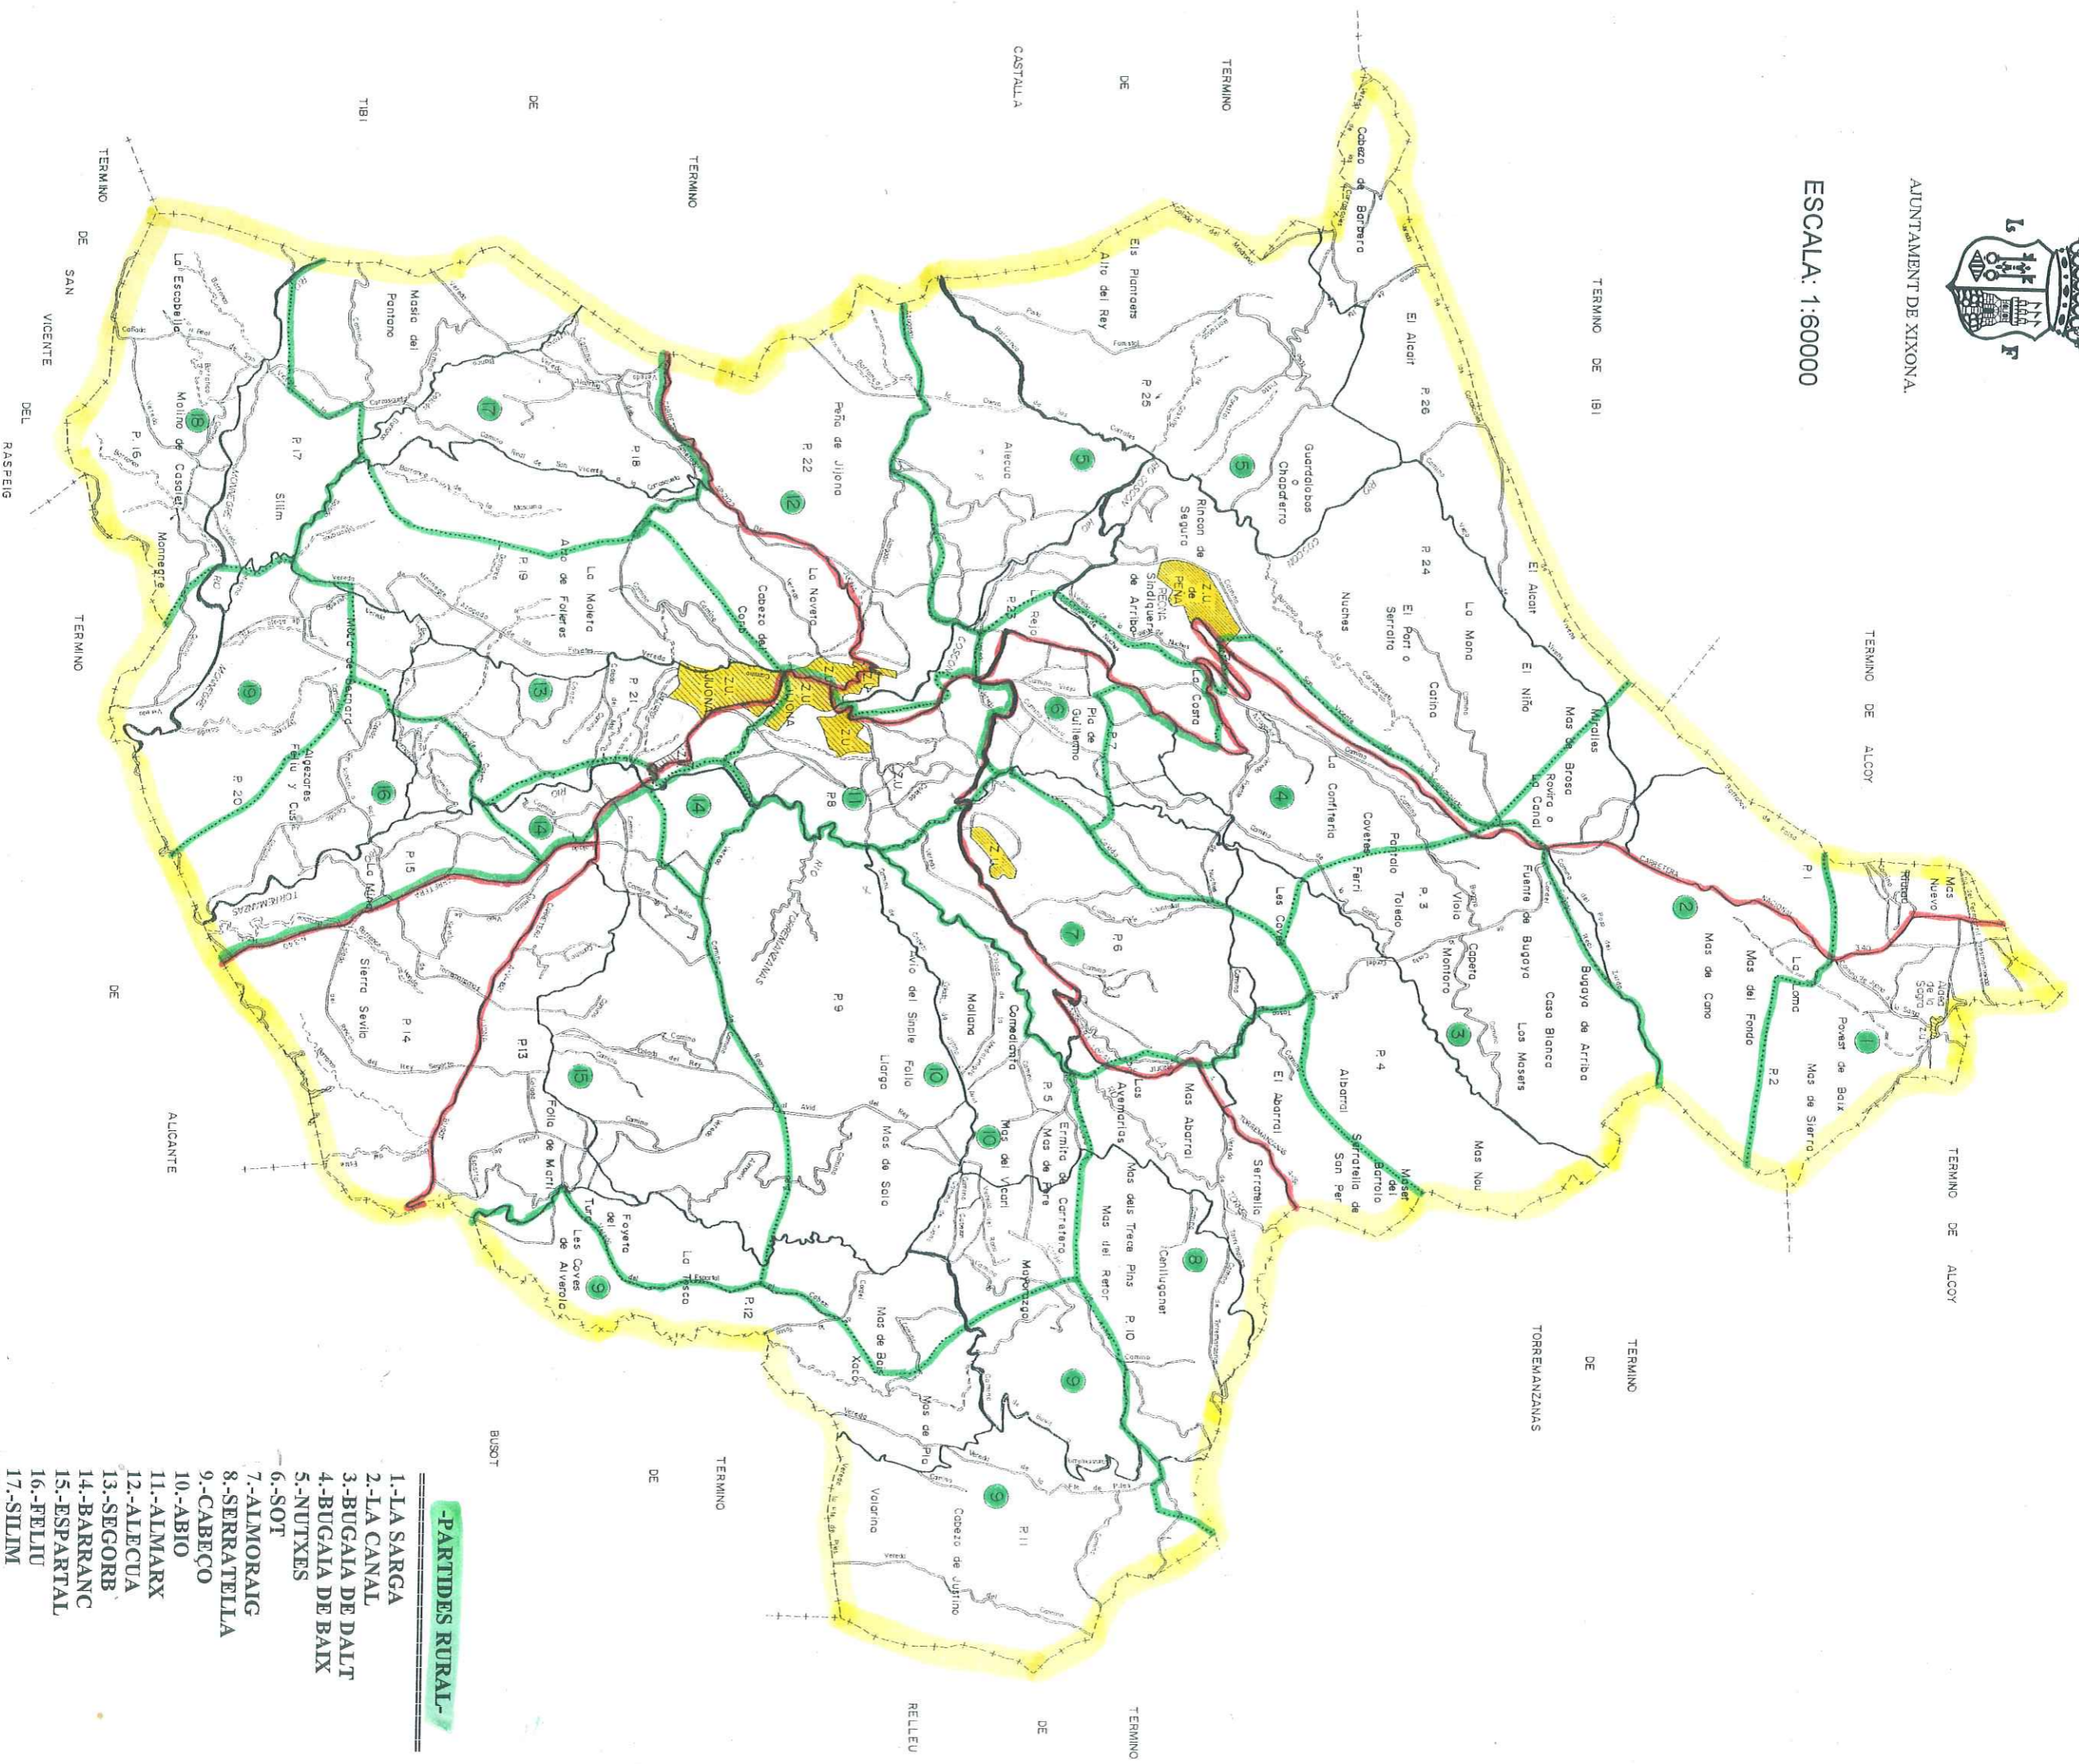

AJUNTAMENT DE XIXONA

ESCALA: 1:60000

-PARTIDES RURAL-

- 1.-LA SARGA
- 2.-LA CANAL
- 3.-BUGAIA DE DALT
- 4.-BUGAIA DE BAIX
- 5.-NUTXES
- 6.-SOT
- 7.-AIMORAIG
- 8.-SERRATELLA
- 9.-CABEÇO
- 10.-ABIO
- 11.-ALMARX
- 12.-ALECUA
- 13.-SEGORB
- 14.-BARRANC
- 15.-ESPARTAL
- 16.-FELIU
- 17.-SILIM
- 18.-MONTNEGRE DE DALT
- 19.-MONTNEGRE DE BAIX